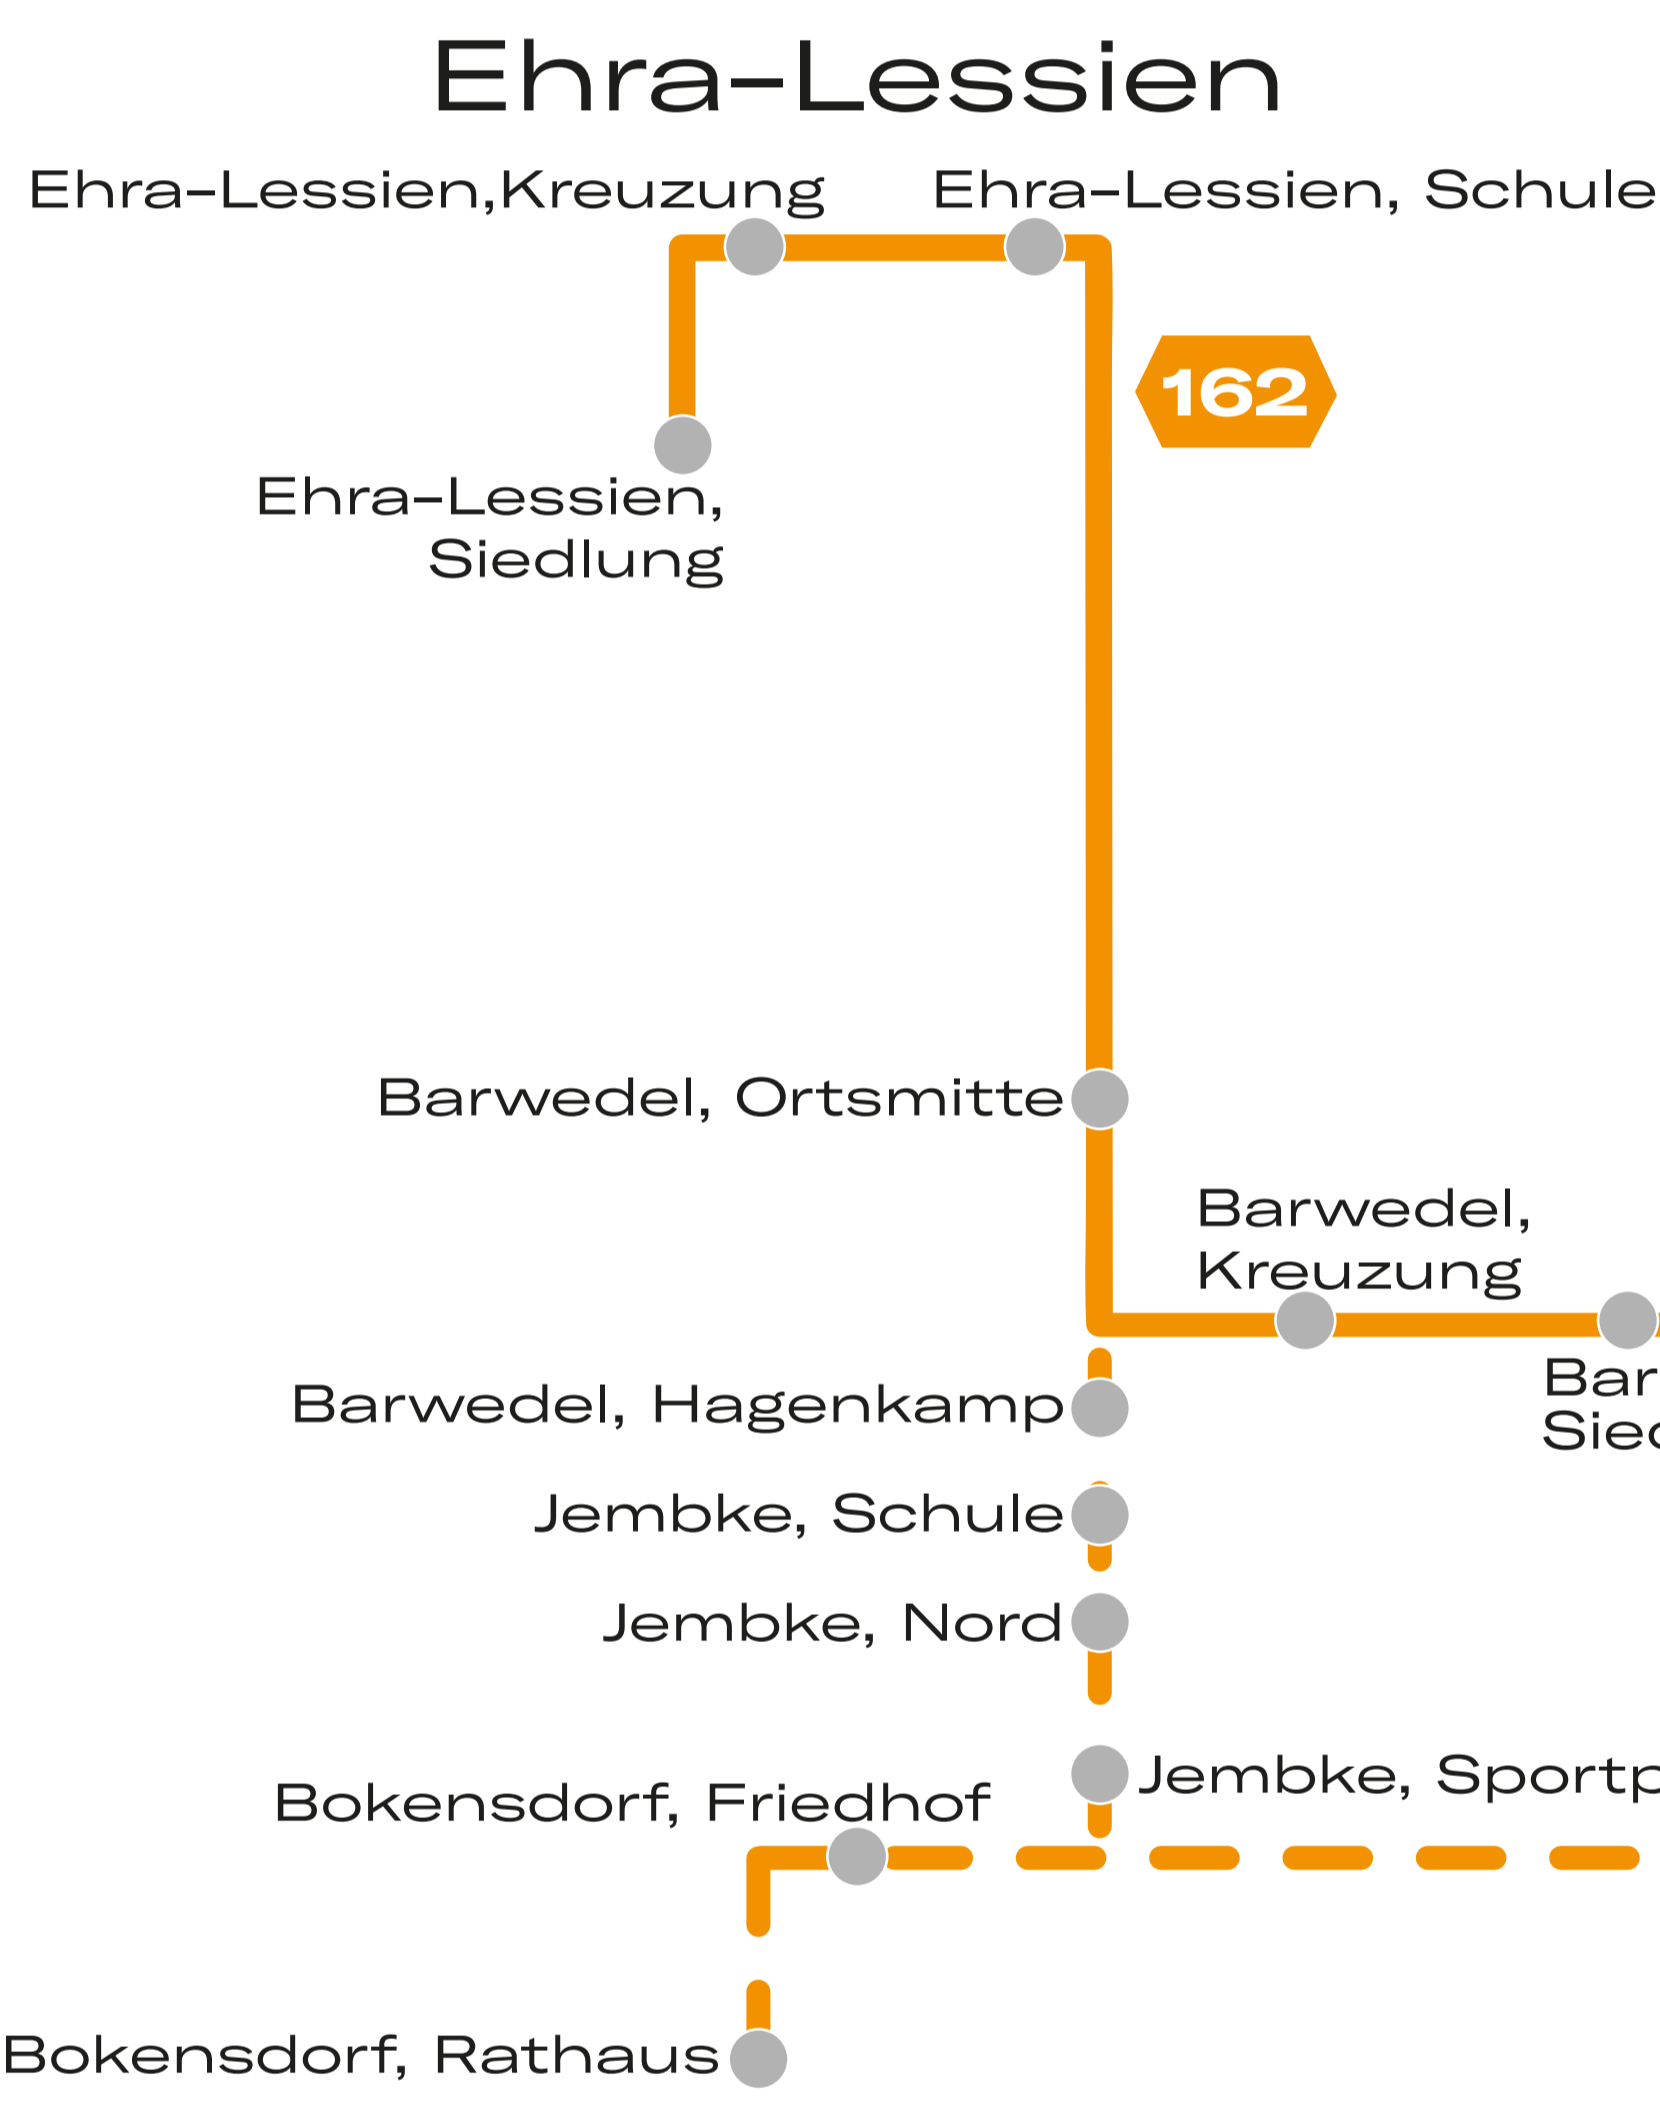

# Linienetzplan Region Wolfsburg - Brome - Wittingen

### LEGENDE

- RegioBus-Linie 160
- Landesbus-Linie 300
- Lokale Hauptlinie
- Ergänzungslinie Werksverkehr
- Ergänzungslinie Schülerverkehr
- Bahnstrecke
- 201 Anschlussverbindung
- Haltestellen
- 160 Busliniennummer

gültig ab: 01.06.2026

[www.vb-bachstein.de](http://www.vb-bachstein.de) |

© Verkehrsbetriebe Bachstein, Zweigniederlassung Wolfsburg-Vorsfelde