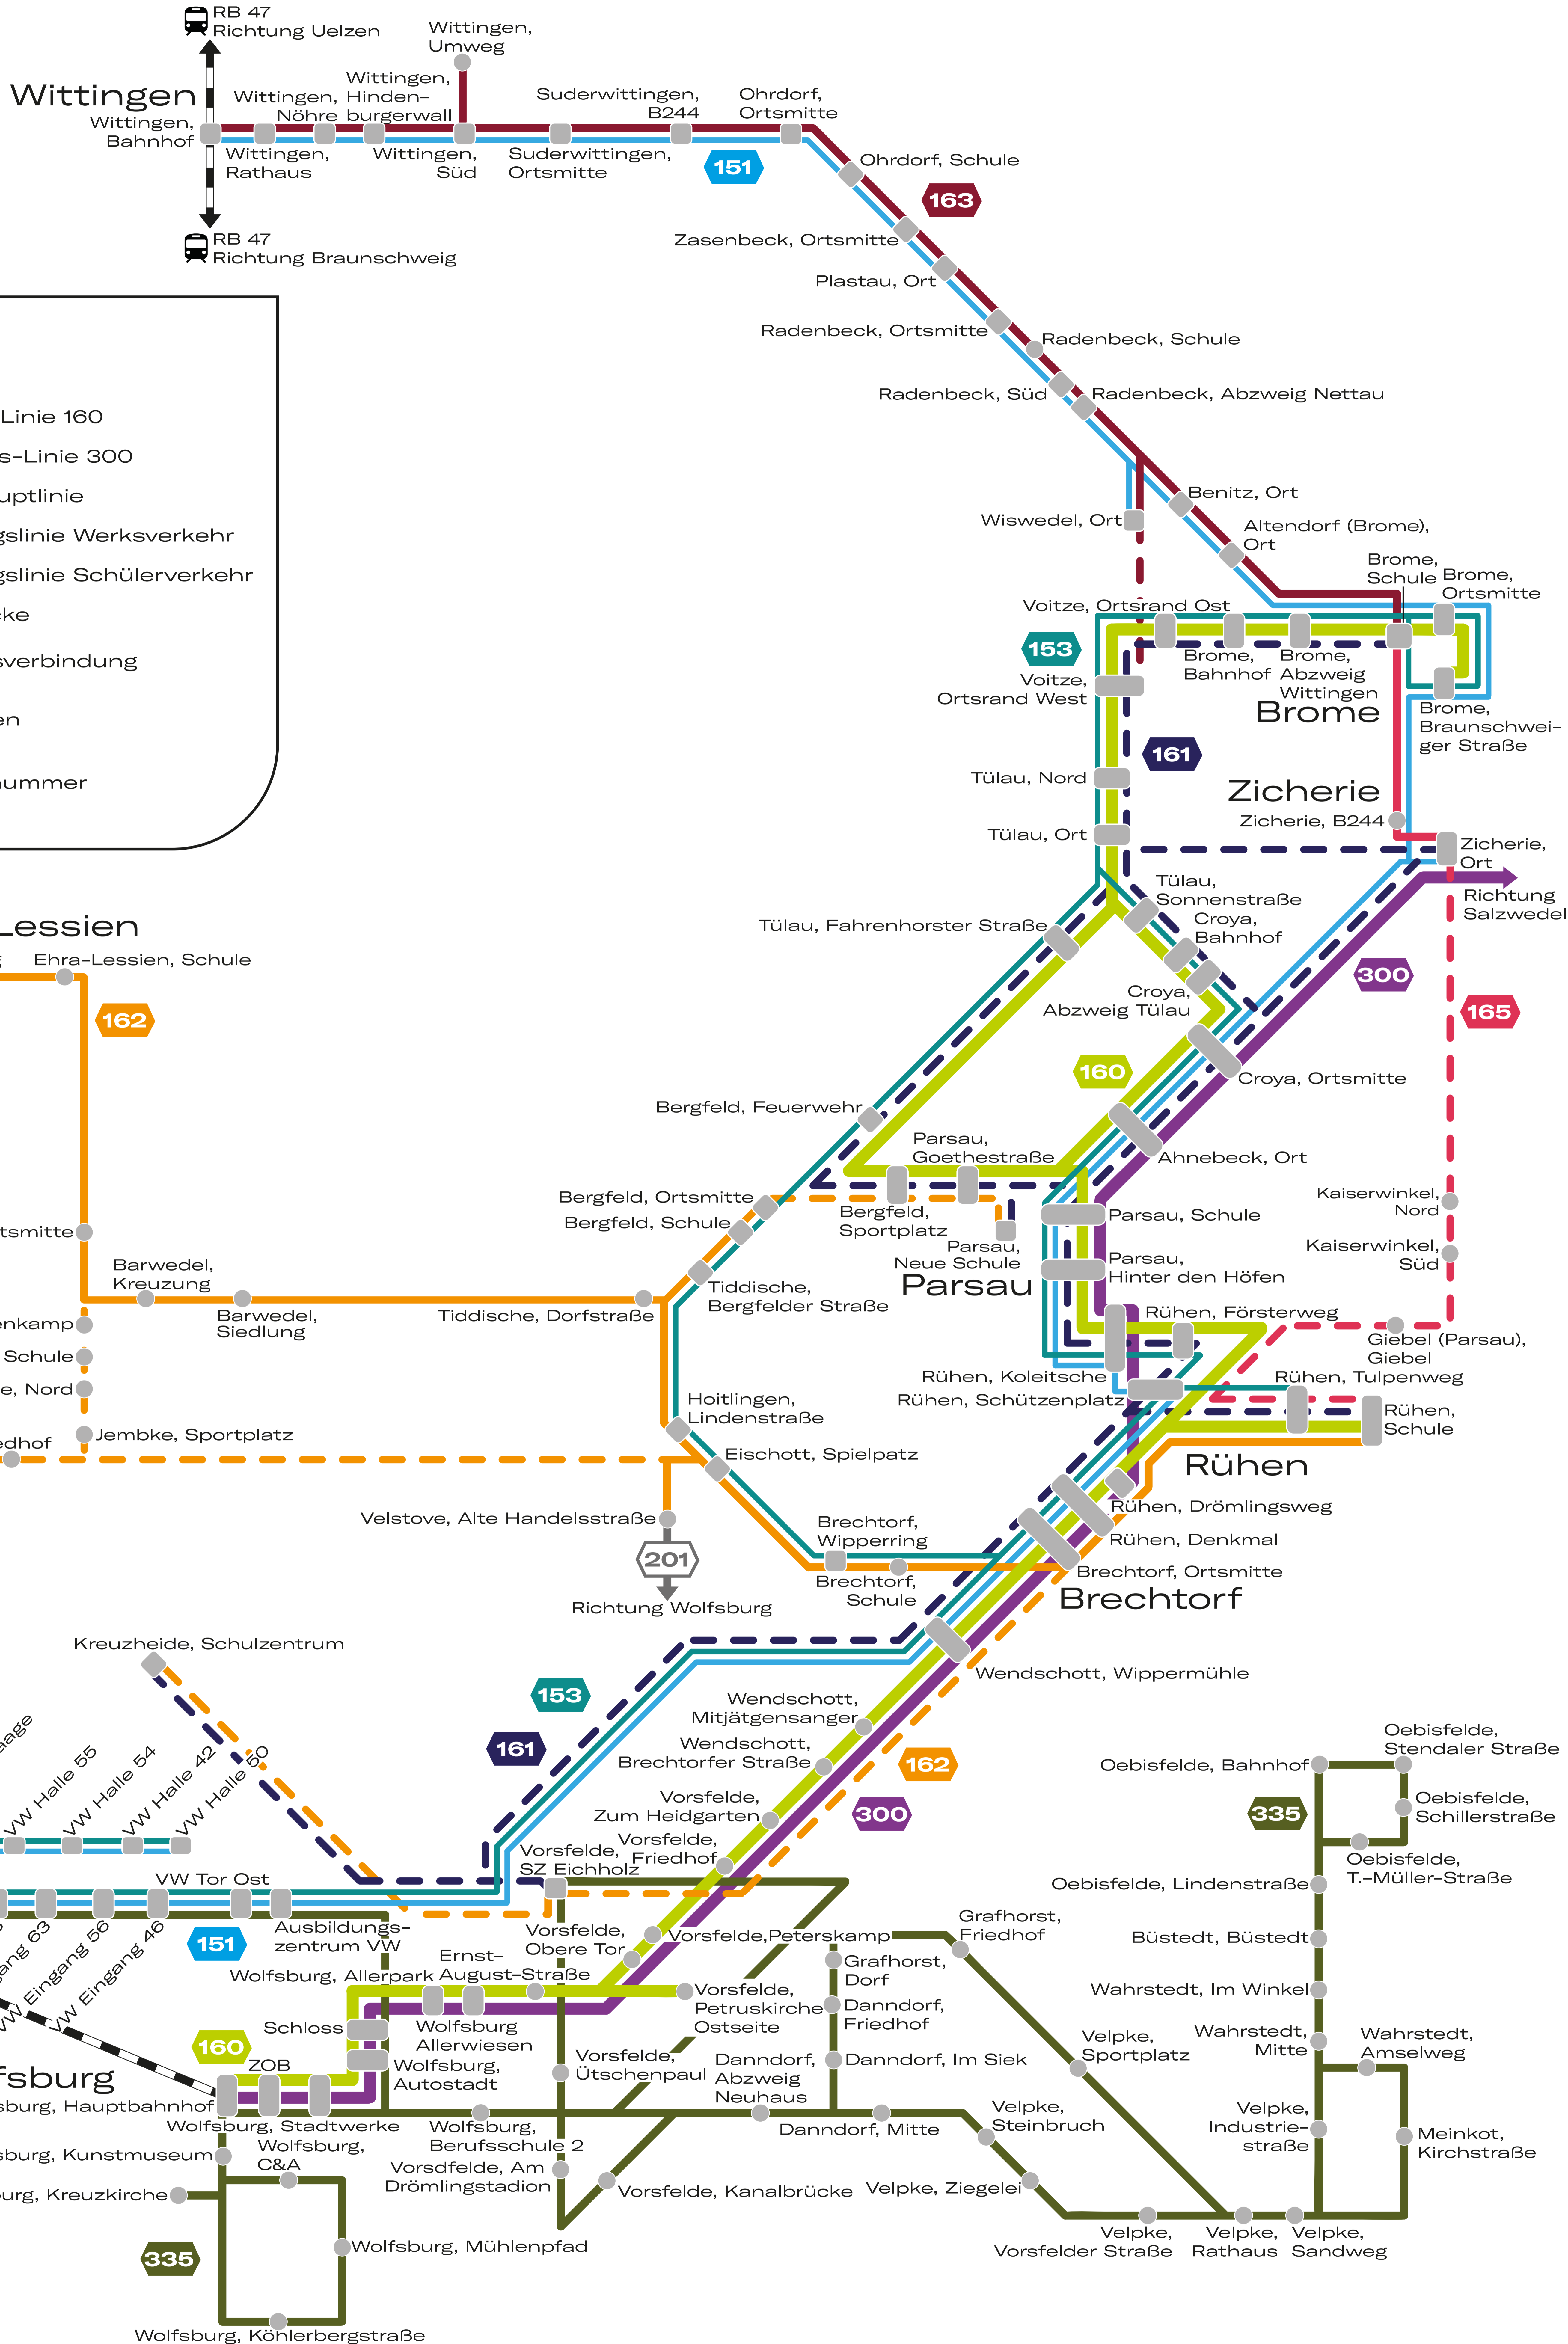

# Linienetzplan Region Wolfsburg - Brome - Wittingen

### LEGENDE

- RegioBus-Linie 160
- Landesbus-Linie 300
- Lokale Hauptlinie
- Ergänzungslinie Werksverkehr
- Ergänzungslinie Schülerverkehr
- Bahnstrecke
- 201 Anschlussverbindung
- Haltestellen
- 160 Busliniennummer

gültig ab: 01.06.2026

[www.vb-bachstein.de](http://www.vb-bachstein.de) |

© Verkehrsbetriebe Bachstein, Zweigniederlassung Wolfsburg-Vorsfelde