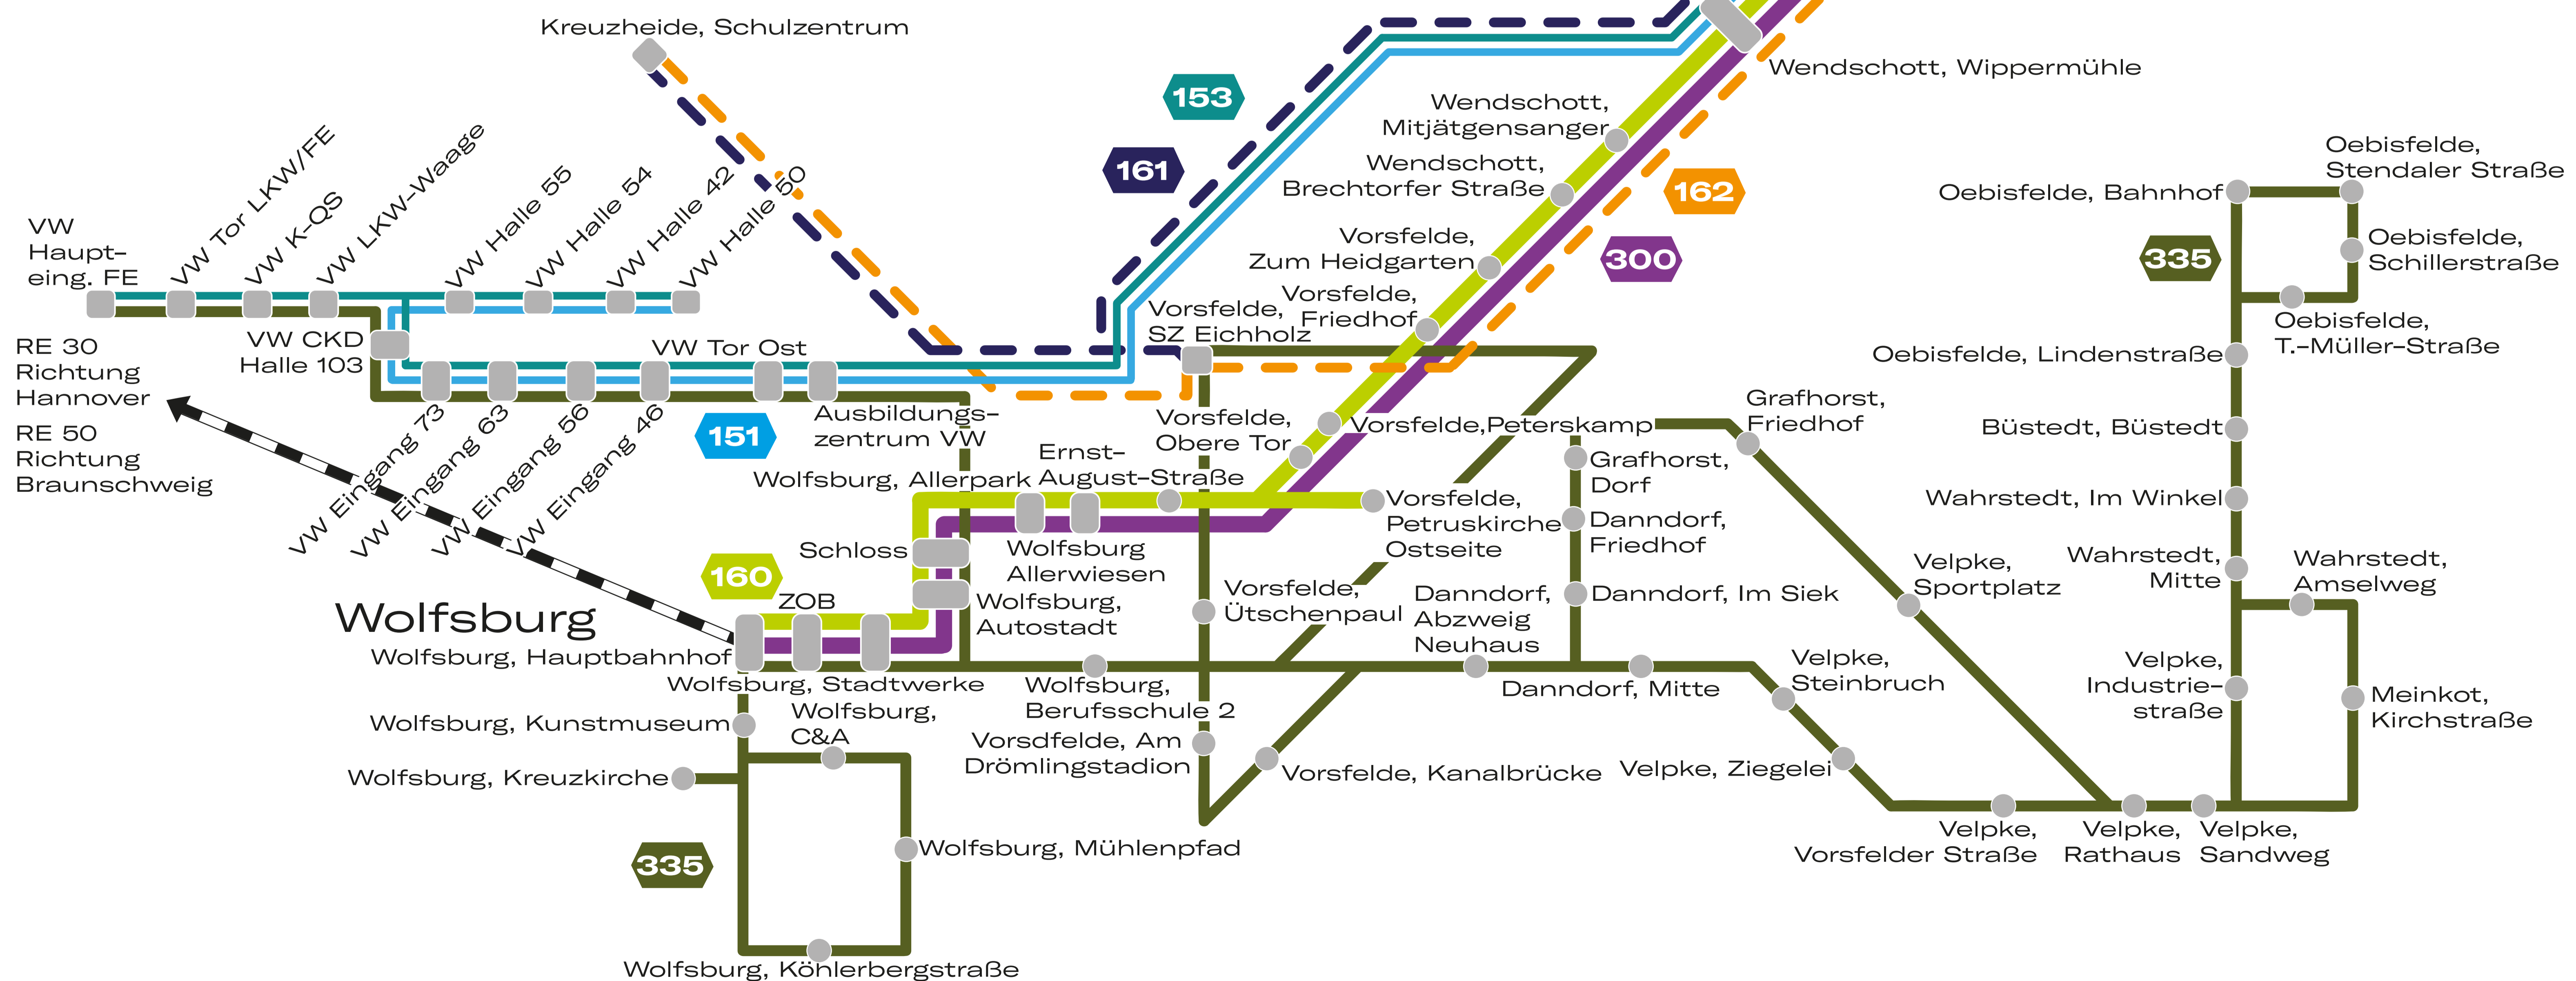

# Linienetzplan Region Wolfsburg - Brome - Wittingen

### LEGENDE

- RegioBus-Linie 160
- Landesbus-Linie 300
- Lokale Hauptlinie
- Ergänzungslinie Werksverkehr
- Ergänzungslinie Schülerverkehr
- Bahnstrecke
- 201 Anschlussverbindung
- Haltestellen
- 160 Busliniennummer

gültig ab: 01.06.2026

[www.vb-bachstein.de](http://www.vb-bachstein.de) |

© Verkehrsbetriebe Bachstein, Zweigniederlassung Wolfsburg-Vorsfelde